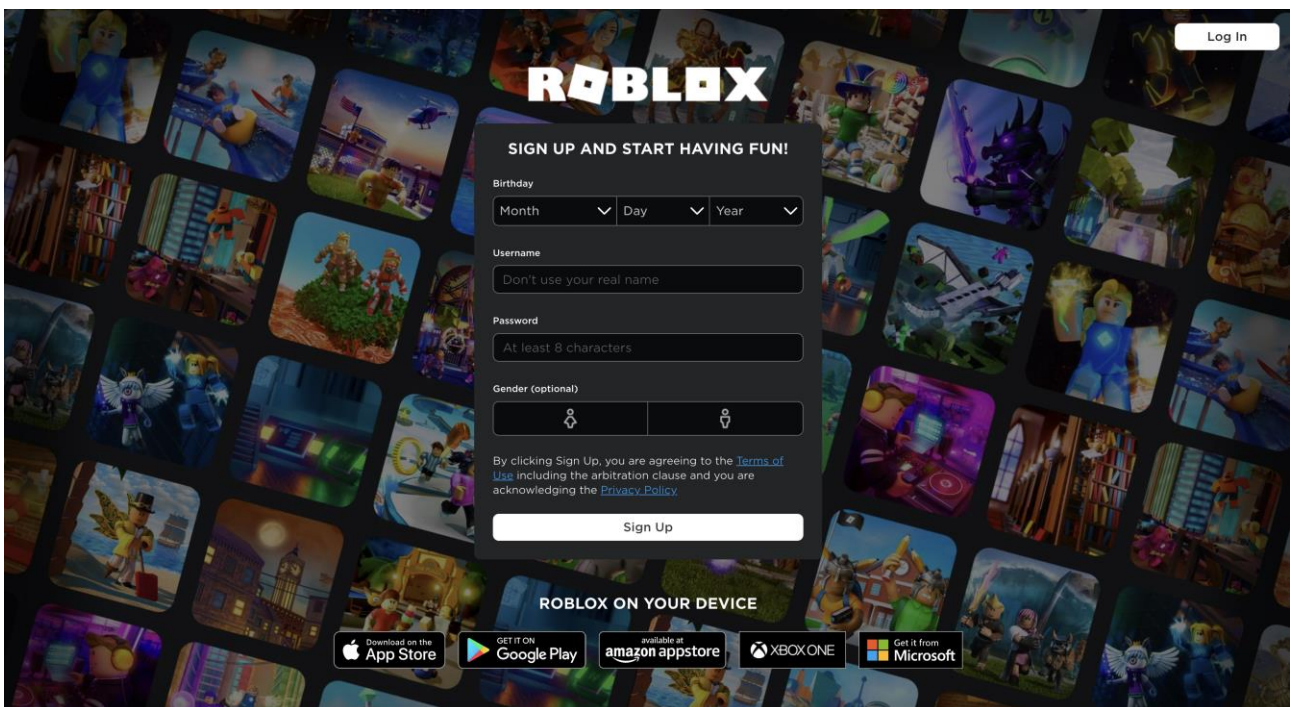

1. Перейдите по ссылке  
<https://www.roblox.com/games/refer?PlacelId=9010103553&Position=6&PageType=Profile>

2. Если у Вас нет зарегистрированной учетной записи, необходимо будет зарегистрировать аккаунт. В зависимости от используемого устройства, сделать это можно на ПК, Mac, через мобильные приложения или Xbox.